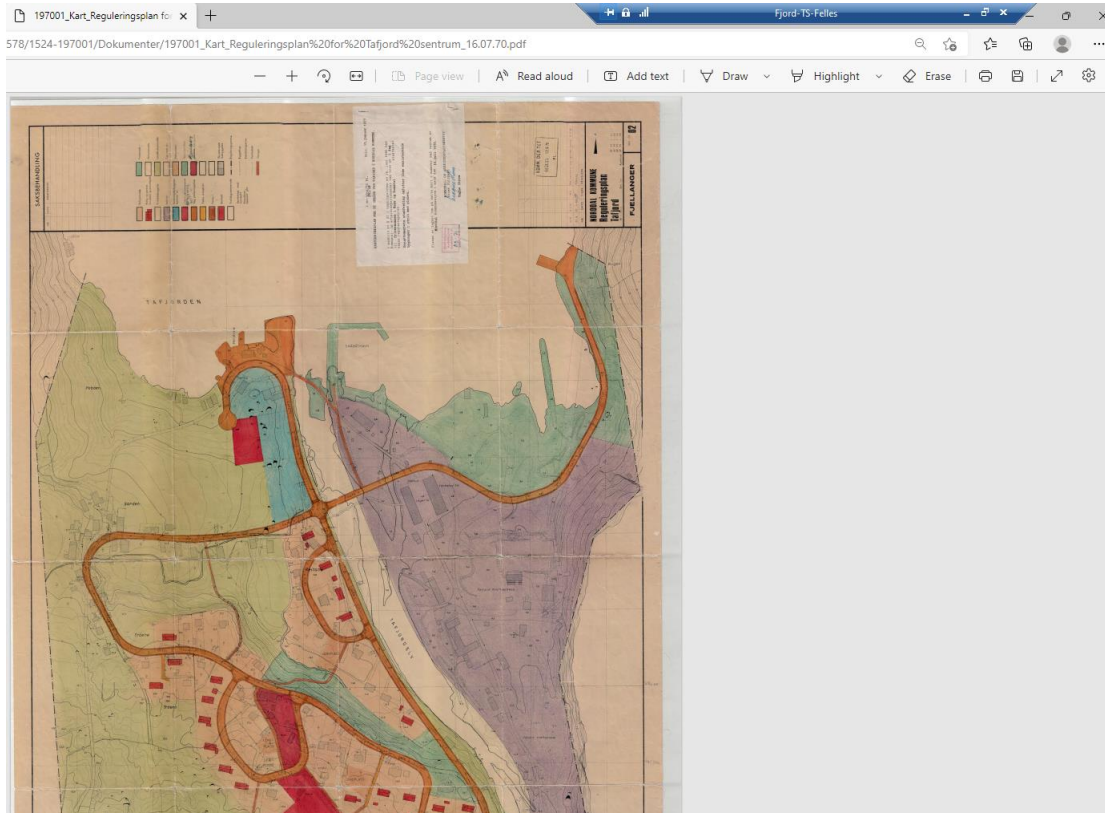

- I planinformasjonen sine hovedopplysningar finn du informasjon om den aktuelle planen.

Hovedopplysninger	
Nasjonal arealplanid	1578_1524-197001
Administrativ enhet	1578
Planident	1524-197001
Lovreferanse	Plan- og bygningsloven av 1985 eller før
Saksår / sekvensnummer	1970 / 1014
Plannavn	Reguleringsplan for Tafjord
Type	Eldre reguleringsplan
Status	Endelig vedtatt arealplan
Ikkrafttredelsesdato	19.07.1970
Vertikalnivå	På grunnen/vannoverflaten
Bestemmelser	Planbestemmelser fremgår av kartet (byggehøyder m.v.)
Opprinnelig administrativ enhet	1524
Opprinnelig planid	197001

- Fana «plandokumenter» inneholdt relevante vedtaksdokumenter og gjeldende bestemmelser. Skrifta i blått kan klikkast på og dokumentet i pdf-format kan lastast ned.

Plandokumenter

	Dokumenttype	Dokument	Beskrivelse
Vedtaksdokumenter	Arealplankart	197001_Kart_Reguleringsplan for Tafjord sentrum_16.07.70.pdf	

GISLINE WebPlan Fjord kommune

Søk

Planinformasjon

Hjelp

Gjeldende plankart

- Om planen verte fullt eller delvis erstattet av ein ny reguleringsplan, kan ein finne informasjon om dette lengst nede på siden.