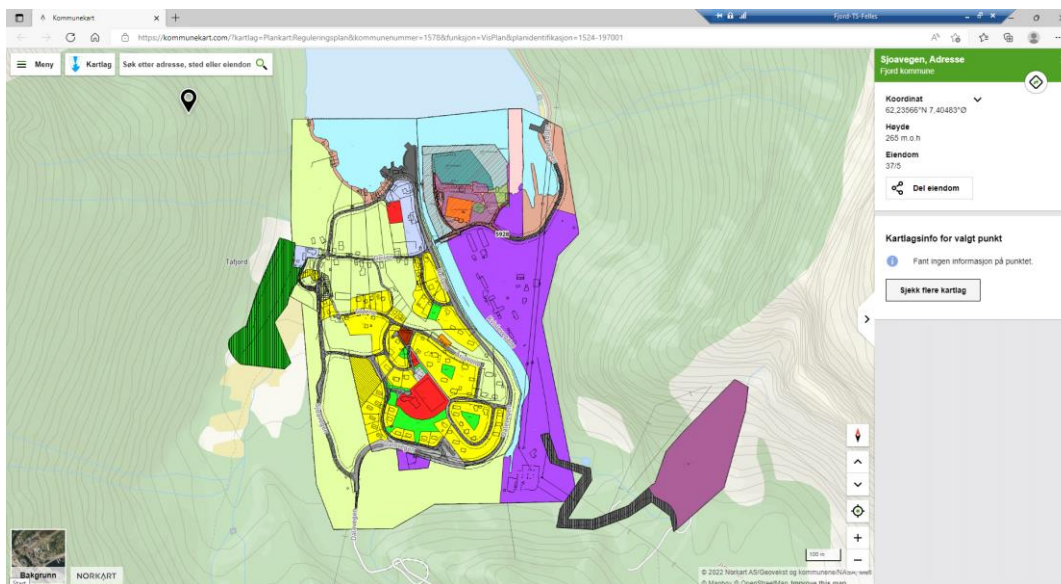

- Om du klikkar på knappen «Gjeldende plankart», blir du sendt vidare til det elektroniske plankartet som ligg på [kommunekart.com](#) (sjå brukarveiledning for kommune kart i ega dokument (*lenkje til pdf-dokumentet*)).

GISLINE WebPlan Fjord kommune

Søk

Planinformasjon

Hjelp

Gjeldende plankart

- Om planen verte fullt eller delvis erstattet av ein ny reguleringsplan, kan ein finne informasjon om dette lengst nede på siden.

Planen blir erstattet delvis av

Planid	Plannavn
1524-197801	Reguleringsendring for del av Tafjord
1524-198402	Reguleringsendring for del av Tafjord
1524-198601	Reguleringsendring for vegsystemet vest for Tafjordelva
1524-198901	Reguleringsendring for Tafjord, felt A
1524-199001	Reguleringsendring for Tafjord
1524-199301	Reguleringsplan Tafjord skule
1524-199302	Reguleringsendring for Tafjord - Veg til Fjordheimen
1524-199603	Reguleringsendring for del av gnr. 37/12 i Tafjord
1524-199604	Reguleringsplan massetak i Jimdalen