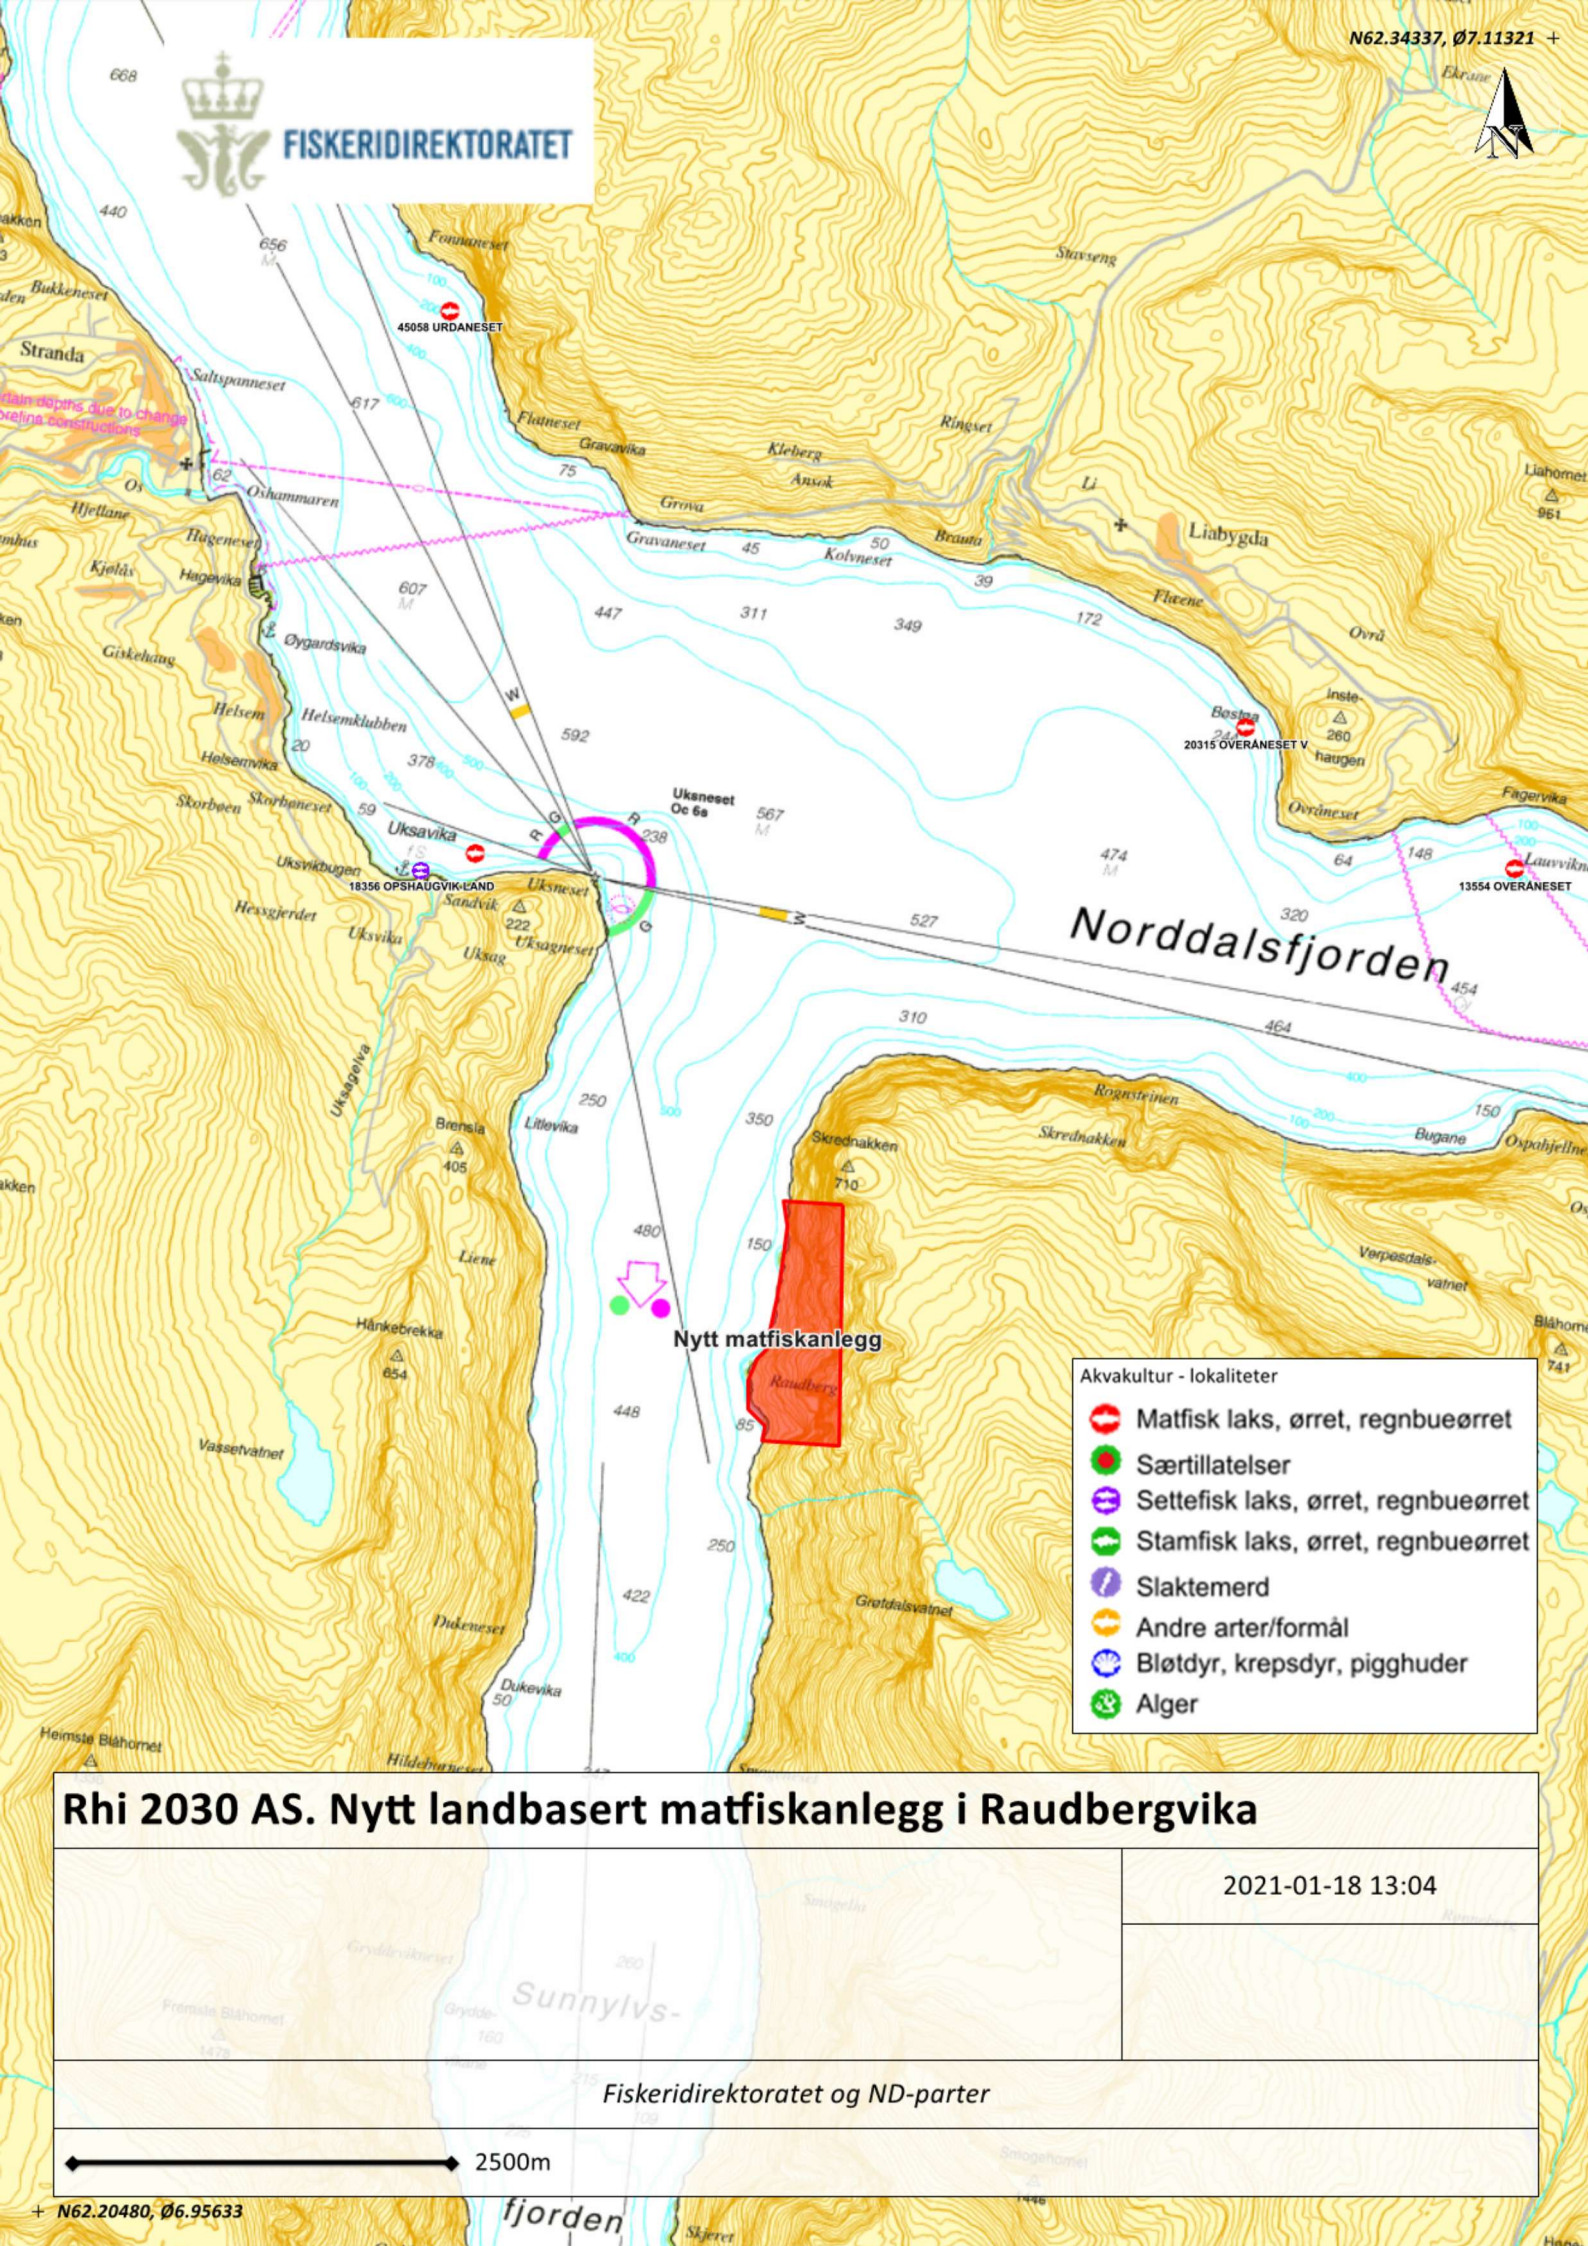

Dokumentasjonsvedlegg til søknad om vederlagsfri landbasert konsesjon for World Heritage Salmon AS i Raudbergvika i Fjord kommune

Sjøkart M= 1:50.000. Plassering av anlegget i Raudbergvika.

FISKERIDIREKTORATET

Norddalsfjorden

Nytt matfiskanlegg

- Akvakultur - lokaliteter
- Matfisk laks, ørret, regnbueørret
  - Særtillatelser
  - Settefisk laks, ørret, regnbueørret
  - Stamfisk laks, ørret, regnbueørret
  - Slaktemerd
  - Andre arter/formål
  - Bløtdyr, krepsdyr, pigghuder
  - Alger

### Rhi 2030 AS. Nytt landbasert matfiskanlegg i Raudbergvika

2021-01-18 13:04

Fiskeridirektoratet og ND-parter

2500m